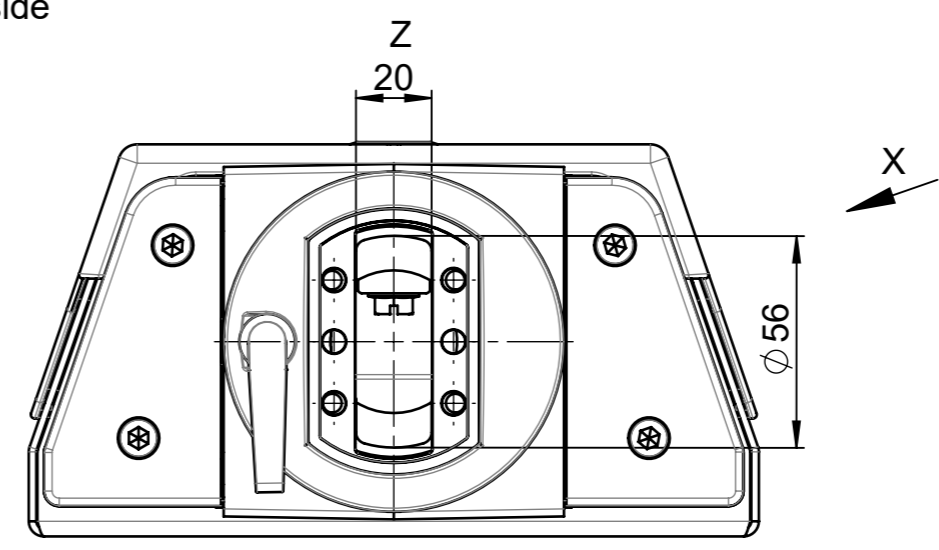

Bearbeitungsfläche Rückseite  
machining area rear side

Bearbeitungsseite links/rechts  
machining area left/right

**ROSE** Systemtechnik GmbH

<p>Benennung/Description: Flat Panel Adapter GTS Sonder. m. NV Flat Panel Adapter GTS special w. NV</p>	<p>Art.-Nr./Art.No.:  502020990</p>
---	---