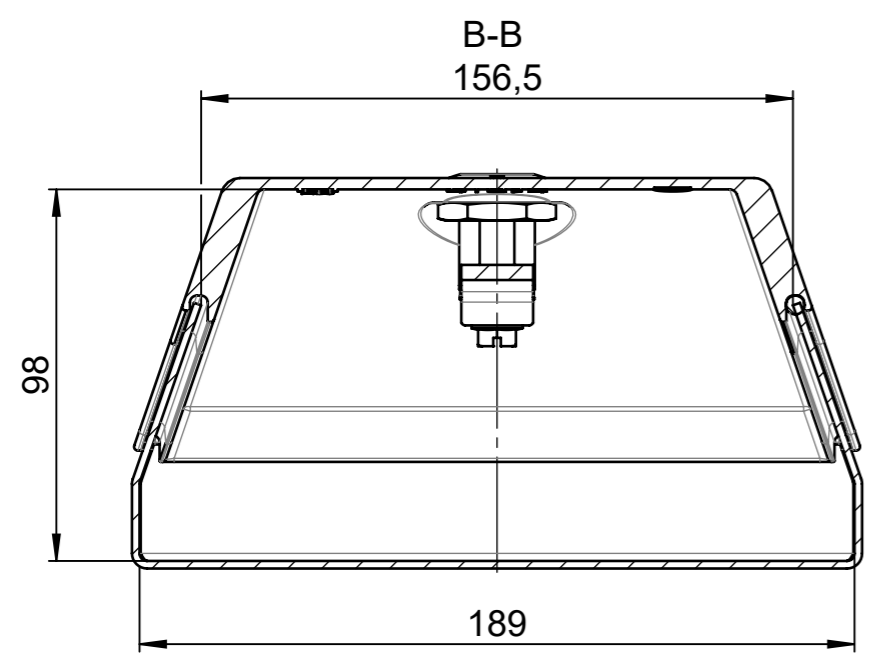

Bearbeitungsfläche Rückseite  
machining area rear side

Bearbeitungsseite links/rechts  
machining area left/right

**ROSE** Systemtechnik GmbH

<p>Benennung/Description: Flat Panel Adapter GTS Sonder. m. NV Flat Panel Adapter GTS special w. NV</p>	<p>Art.-Nr./Art.No.:  502020990</p>
---	---