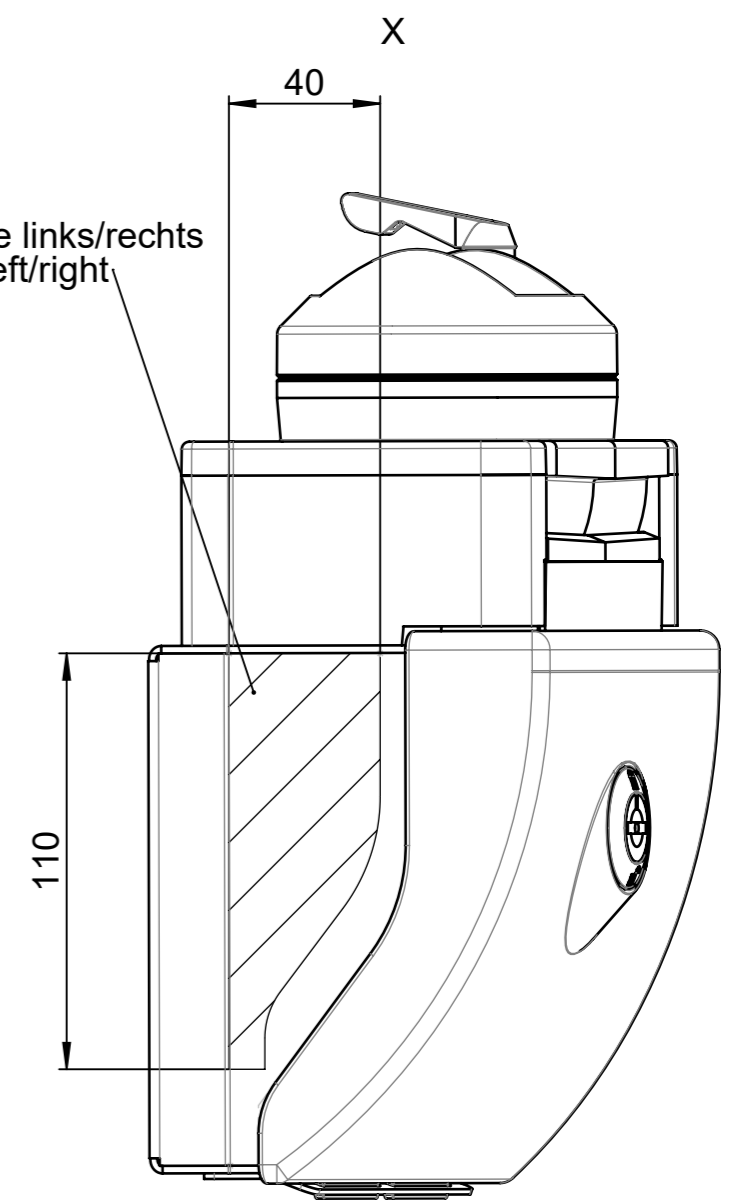

Bearbeitungsfläche Rückseite  
machining area rear side

Bearbeitungsseite links/rechts  
machining area left/right

**ROSE** Systemtechnik GmbH

<p>Benennung/Description: Flat Panel Adapter GTS Sonder. m. NV Flat Panel Adapter GTS special w. NV</p>	<p>Art.-Nr./Art.No.:  502020990</p>
---	---