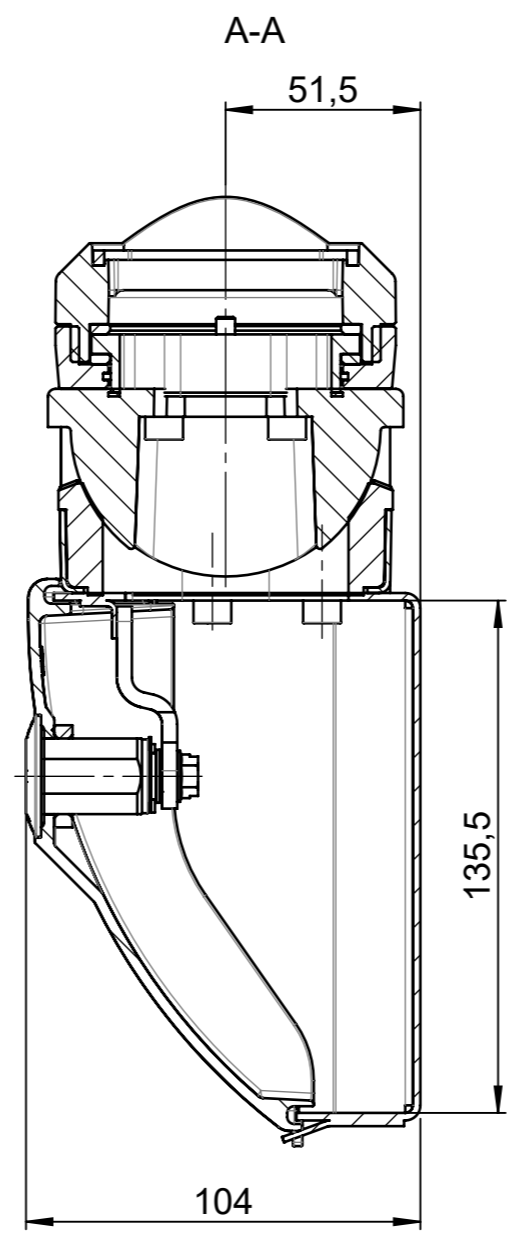

Bearbeitungsfläche Rückseite  
machining area rear side

Bearbeitungsseite links/rechts  
machining area left/right

**ROSE** Systemtechnik GmbH

<p>Benennung/Description: Flat Panel Adapter GTS Sonder. m. NV Flat Panel Adapter GTS special w. NV</p>	<p>Art.-Nr./Art.No.:  502020990</p>
---	---