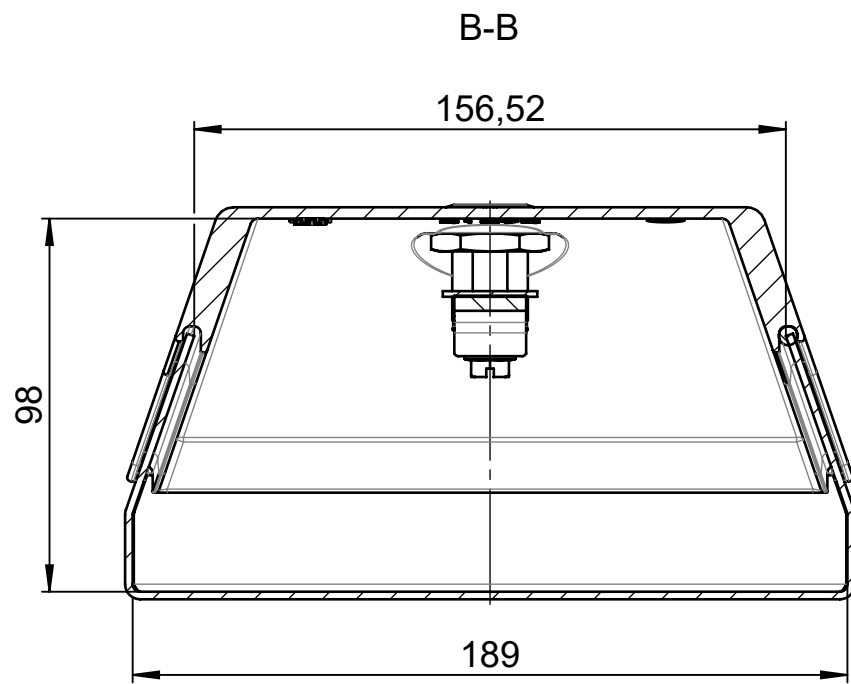

Bearbeitungsfläche links/rechts
machining area left/right

Bearbeitungsfläche Rückseite
machining area rear side

ROSE Systemtechnik GmbH

Benennung/Description:
Flat Panel Adapter GTS Sonder.
Flat Panel Adapter GTS special

Art.-Nr./Art.No.:
501020990