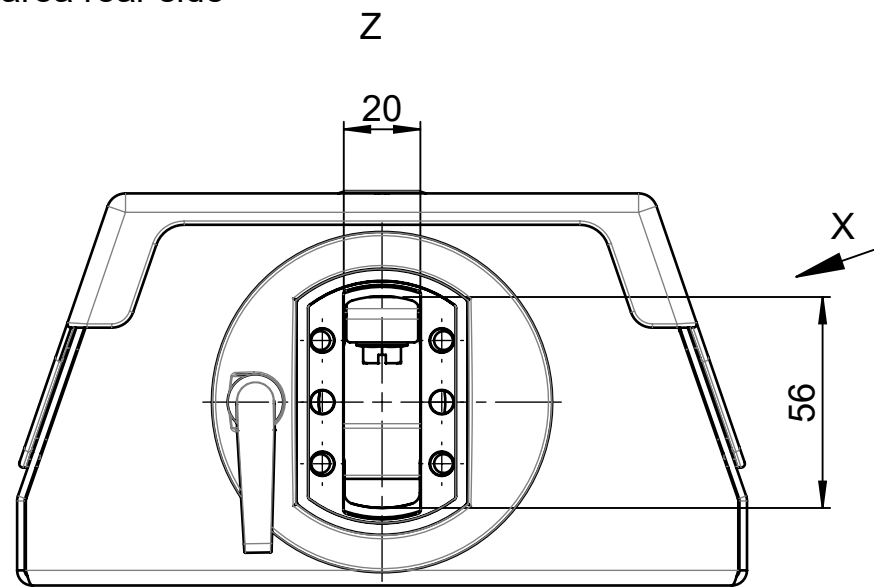

Bearbeitungsfläche links/rechts
machining area left/right

Bearbeitungsfläche Rückseite
machining area rear side

ROSE Systemtechnik GmbH

Benennung/Description:
Flat Panel Adapter GTS Sonder.
Flat Panel Adapter GTS special

Art.-Nr./Art.No.:
501020990