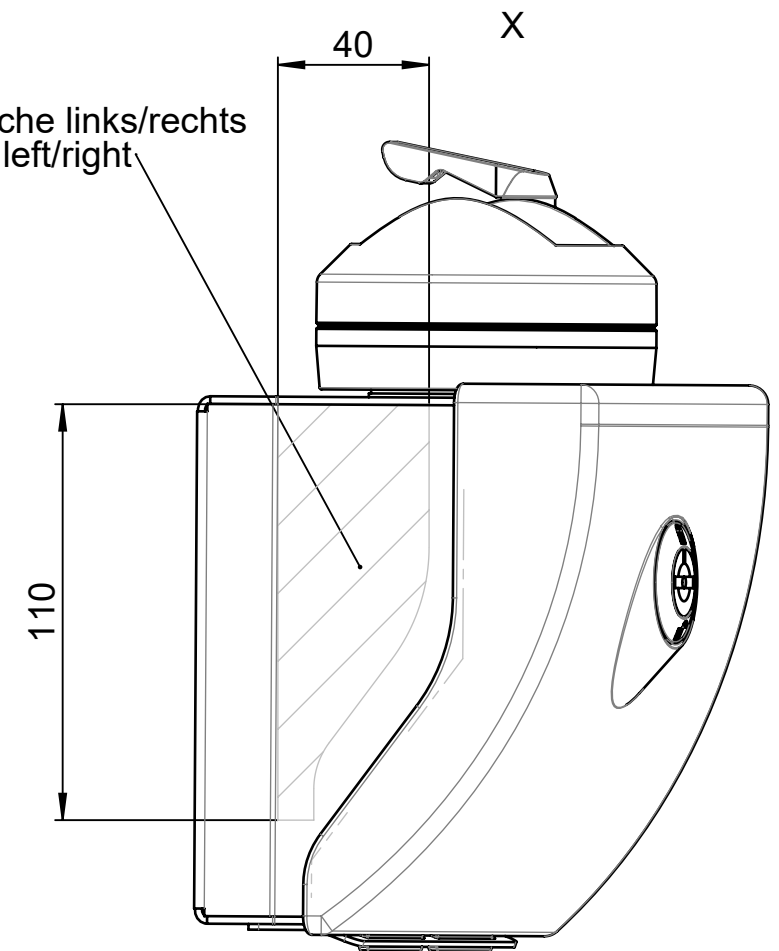

Bearbeitungsfläche links/rechts
machining area left/right

Bearbeitungsfläche Rückseite
machining area rear side

ROSE Systemtechnik GmbH

Benennung/Description:
Flat Panel Adapter GTS Sonder.
Flat Panel Adapter GTS special

Art.-Nr./Art.No.:
501020990