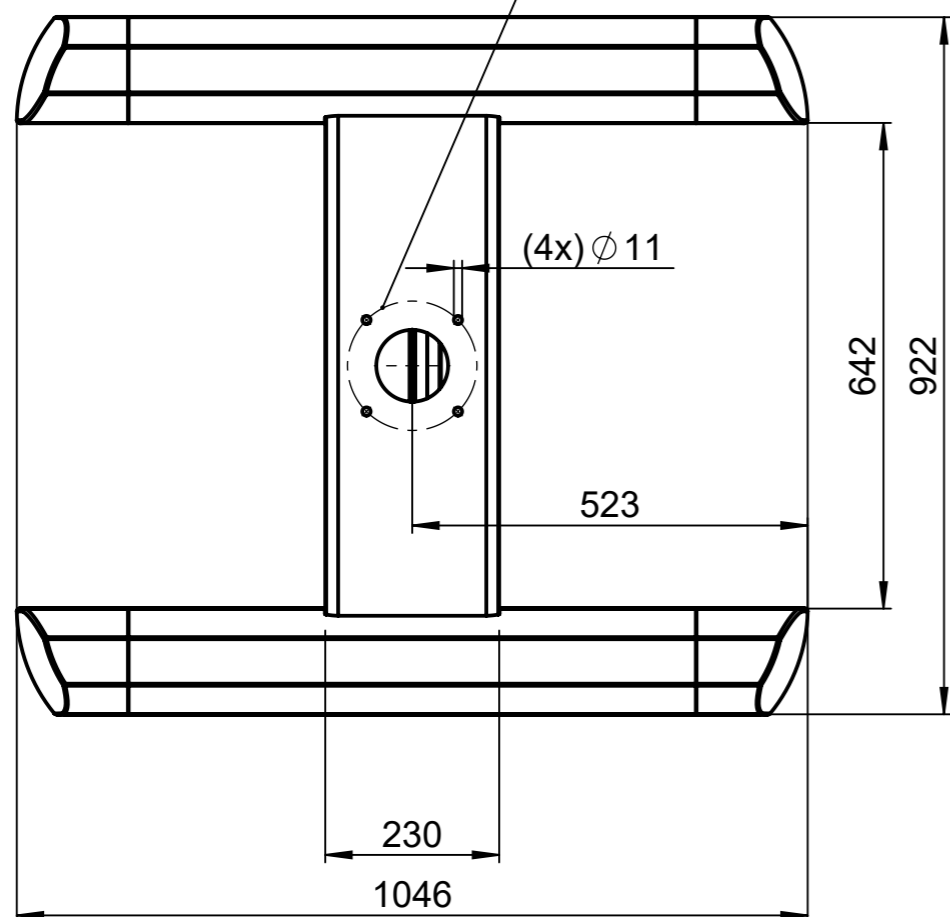

4x Höhenverstellbarer Fuß
(Höhenverstellung 50mm)

4x Adjustable foot
(height adjustment 50mm)

Anbindung GTN II Standfuß fest
connection to GTN II Foot Stand fixed
Mat.-Nr./-No.: 494772000

ROSE Systemtechnik GmbH

Benennung/Description:
Moterm Stand fest für GTN II
Moterm stand fix for GTN II

Art.-Nr./Art.No.:
500190200