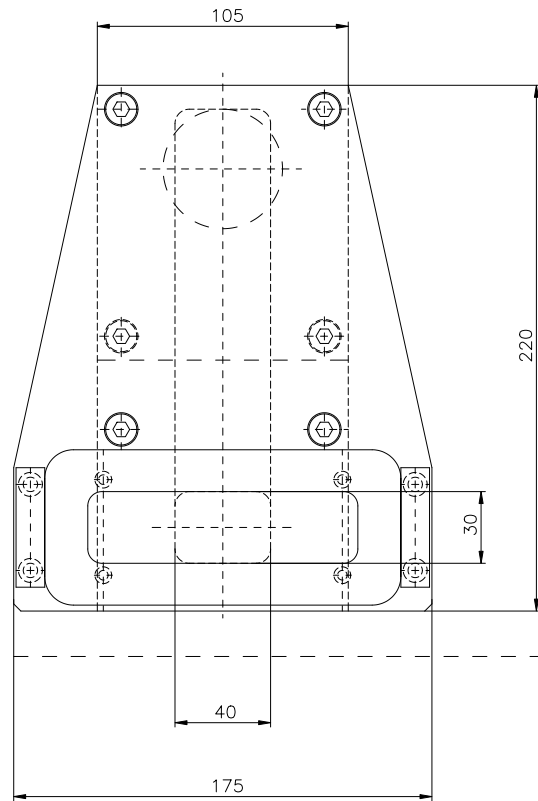

Ansicht Z

Adapterplatte Beckhoff CP 7032

V.K.Nr. 50.010210