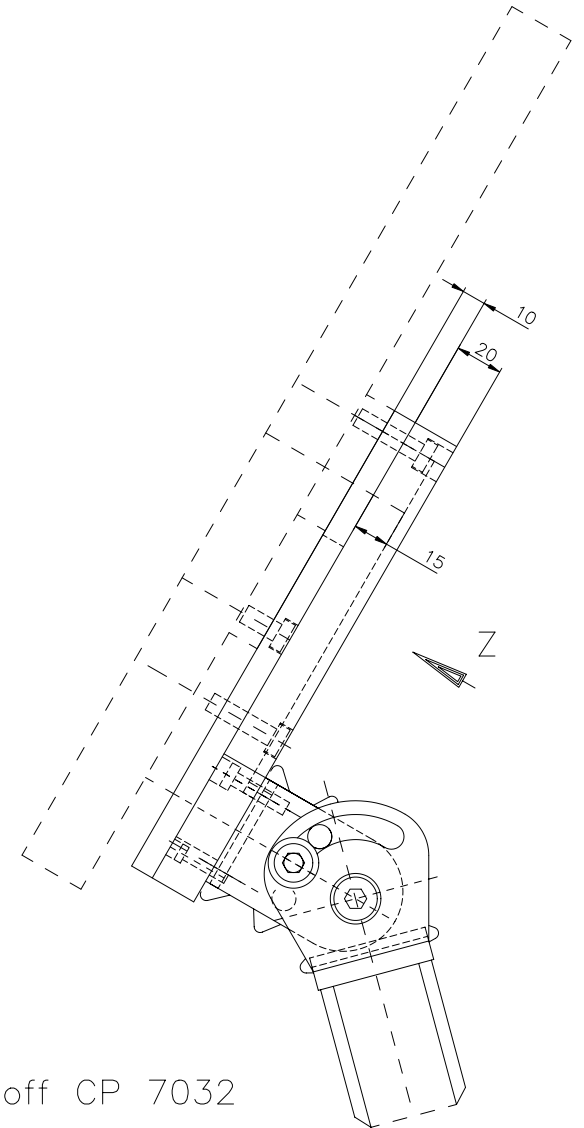

Ansicht Z

Adapterplatte Beckhoff CP 7032

V.K.Nr. 50.010210