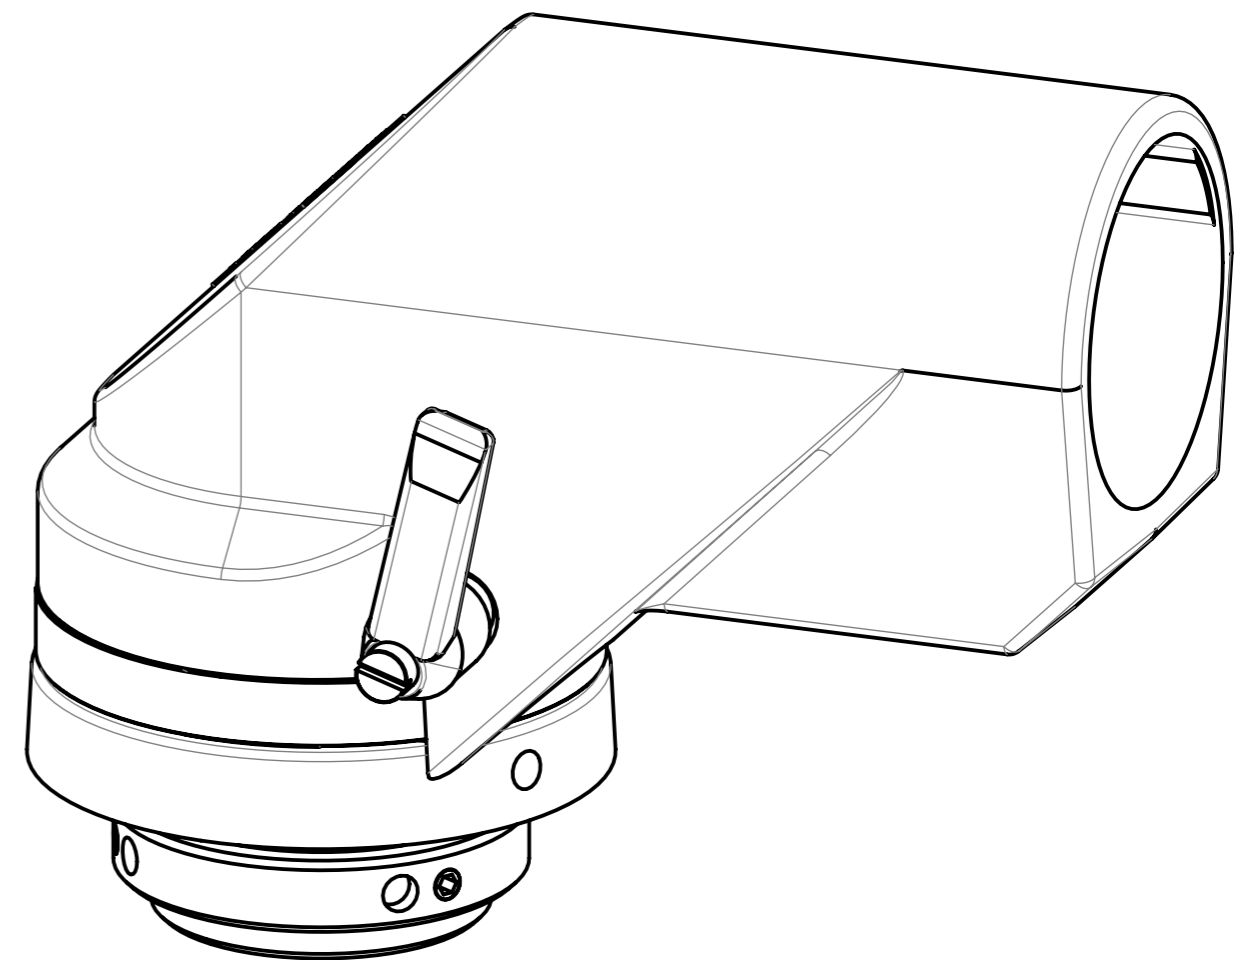

Montagebohrung / Mounting hole

ROSE Systemtechnik GmbH

Benennung/Description:
GT48/2 Winkelkuplung
GT48/2 Angle coupling

Art.-Nr./Art.No.:
494975000