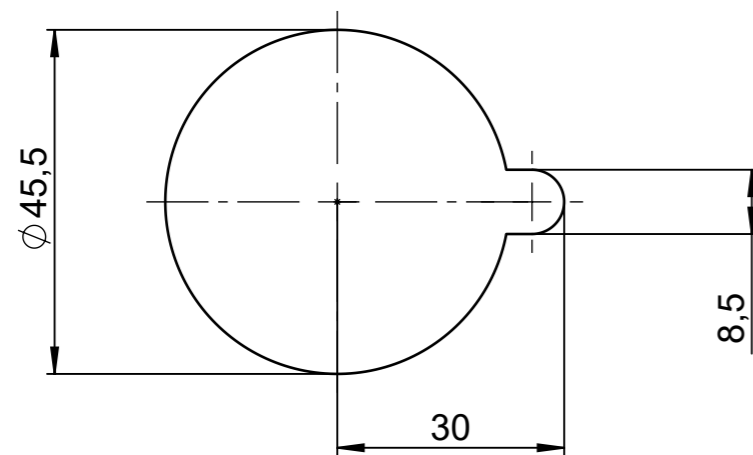

Montagebohrung / Mounting hole

ROSE Systemtechnik GmbH

Benennung/Description:
GT48/2 Winkelkuplung
GT48/2 Angle coupling

Art.-Nr./Art.No.:
494975000